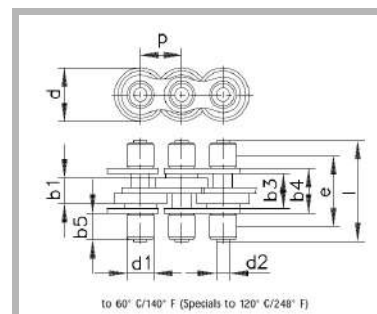

Perfiles Tubulares

Cadenas

Cadenas de acumulación y doble paso.

Contáctenos

Sucursales

México D.F.

Cda. de Cedro No. 509,
Col. Atlampa, C.P. 06450,
México, D.F.
Tel.: (555) 328-2600

Monterrey N.L.