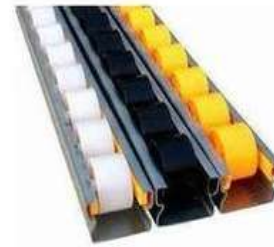

BARMEX

**Perfiles de Aluminio y Transportadores
para Automatización**

Ruedas y Rodajas

Ruedas, bandas de rodadura y accesorios

Roller Track

Guías de rodillos y accesorios de montaje

Panel de Protección

- Acrílico
- Policarbonato
- Malla Electrosoldada
- Trespa
- Alucobond
- MDF

Perfiles Tubulares

Cadenas

Cadenas de acumulación y doble paso.

Contáctenos

Sucursales

México D.F.

Cda. de Cedro No. 509,
Col. Atlampa, C.P. 06450,
México, D.F.
Tel.: (555) 328-2600

Monterrey N.L.